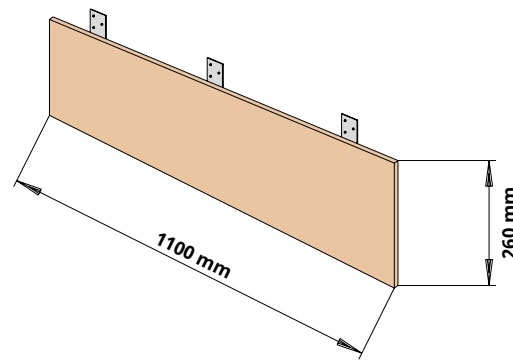

サウナベンチと壁パネル:CWP Koivu
照明:サウナベンチにはSauna Linear LED、天井にはSauna Linear Glass

サウナベンチと壁パネル:Hemlock
照明:サウナベンチにはSauna Linear LED、天井にはSauna Linear Glass

ベンチフレームユニット

厚さ20mmのバーチ材合板で作られています。フレームユニットは分解してお届けします。組立は簡単ですばやく行えます。ユニットにはブラケット4個が含まれます。

腰掛ベンチユニット

TAIVEベンチフレームユニットに直接取り付けます。

ベンチコーナーユニット

ベンチユニットに直接取り付ける既製のコーナーパーツです。右側と左側のオプションがあります。

背もたれユニット

既製の背もたれパーツです。このセットには、背もたれに必要なすべての組立付属品とブラケットが含まれています。

カバーパネル

カバーパネルで、上段と下段のベンチの間のスペースを覆うことができ、物がベンチの下に落ちるのを防ぐこともできます。カバーパネルに加えて、サウナ用リニアLEDライトをベンチフレームの前端に取り付けることもできます。

壁パネル

TAIVE壁パネルは内装パネルで、4つの側面すべてに舌状加工が施され、サウナ使用のために特別に設計されています。パネルの可視表面のサイズは2400 x 280 mmで、厚さは10 mmです。パネルは他の施設でも十分使用可能です。

サウナベンチと壁パネル:KELOとNOKI
照明:Sauna Linear LED(サウナベンチ)、天井にはSauna Linear Glass

サウナの段

堅牢な脚乗せ台です。カバーは腰掛ベンチュユニットと同じ素材です。