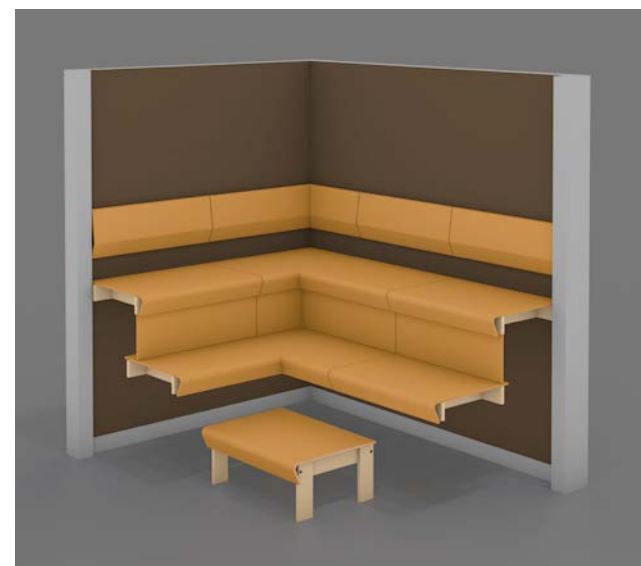

6. サウナの段:1個