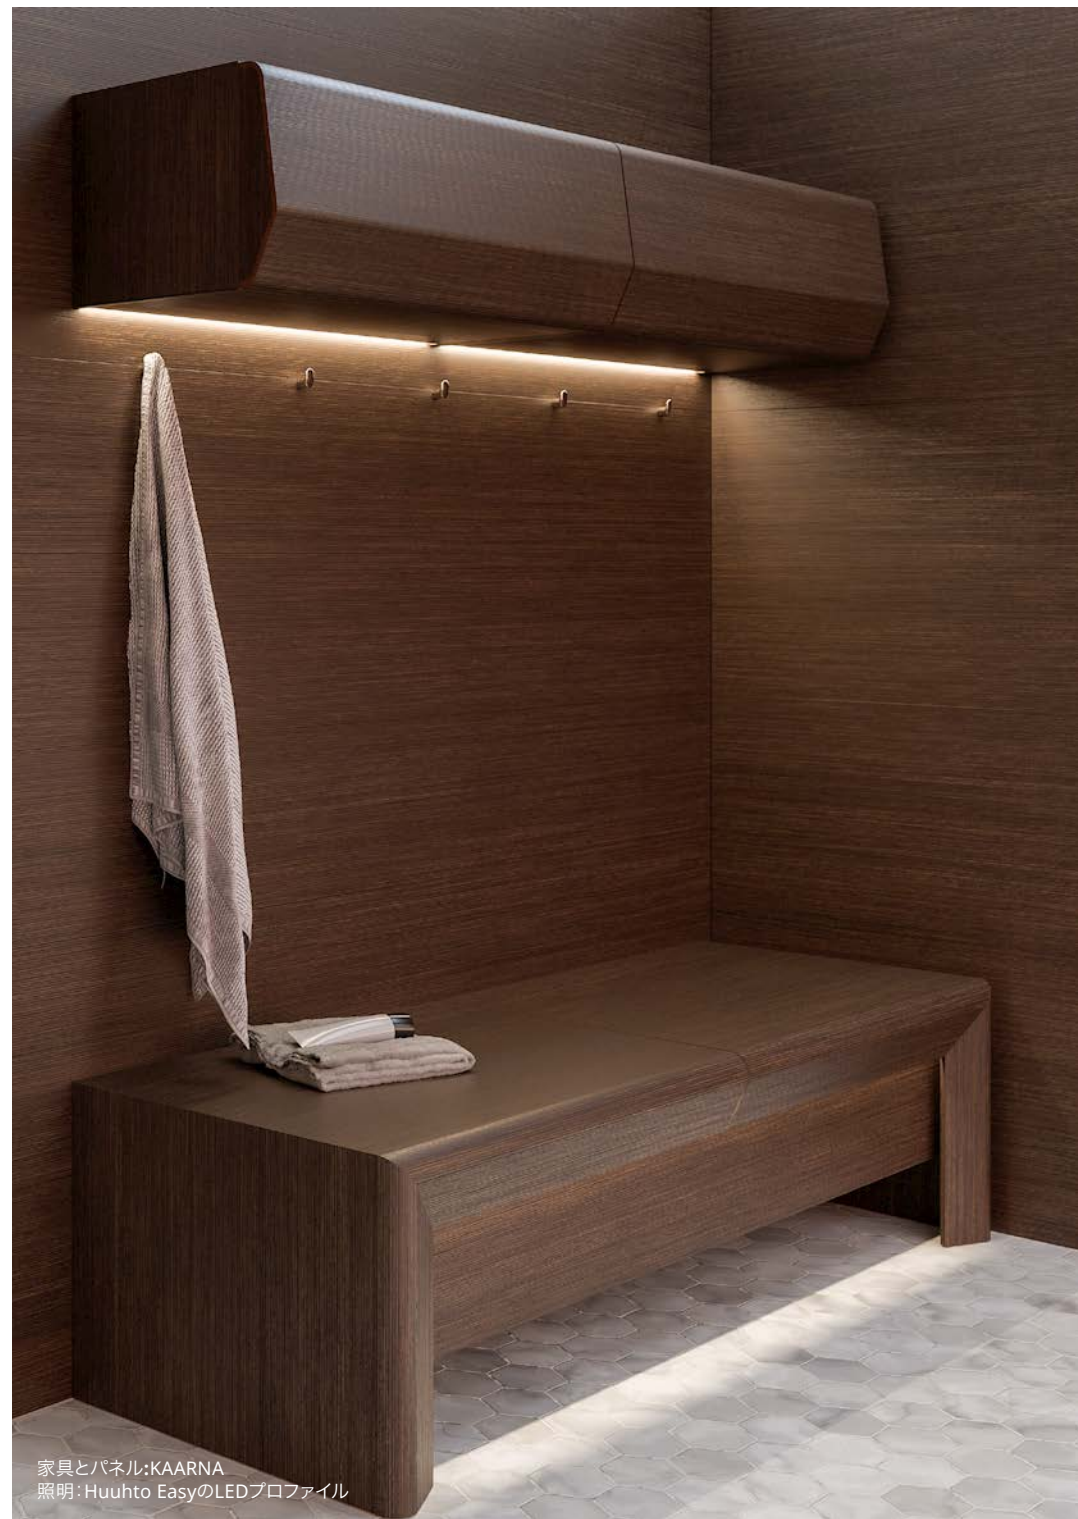

壁パネル

TAIVE壁パネルは内装パネルで、4つの側面すべてに舌状加工が施され、サウナ使用のために特別に設計されています。パネルの可視表面のサイズは2400 x 280 mmで、厚さは10 mmです。パネルは他の施設でも十分使用可能です。

サウナベンチと壁パネル:KELOとNOKI
照明:Sauna Linear LED(サウナベンチ)、天井にはSauna Linear Glass

サウナの段

堅牢な脚乗せ台です。カバーは腰掛ベンチュユニットと同じ素材です。

NOKI
CWP社のKOIVUに黒色透明のサウナワックスが施されています。

家具とパネル:HEMLOCK
照明:Huuhto EasyのLEDプロファイル

特注更衣室用家具

TAIVE更衣室モジュールは、スパエリアのインテリアデザインを調和のとれた美しいものにする、TAIVEサウナベンチと同等です。寸法に応じて、収納ボックス付きまたは無し、様々なエンドモジュールオプションを備えた更衣室用ベンチを選択できます。Huuhto Easy照明プロファイルで、デザインを完成させることができます。

家具とパネル:HEMLOCK
照明:Huuhto EasyのLEDプロファイル

家具とパネル:KAARNA
照明:Huuhto EasyのLEDプロファイル

TAIVE®サウナベンチ - サンプル取り付け

1. 上段ベンチ:ベンチフレームユニット2個

2. 背もたれ:背もたれユニット5個

3. 下段ベンチ:ベンチフレームユニット2個

4. 腰掛ベンチユニット:
腰掛ベンチユニット3個、ベンチコーナーユニット(右)1個
カバーパネル4個