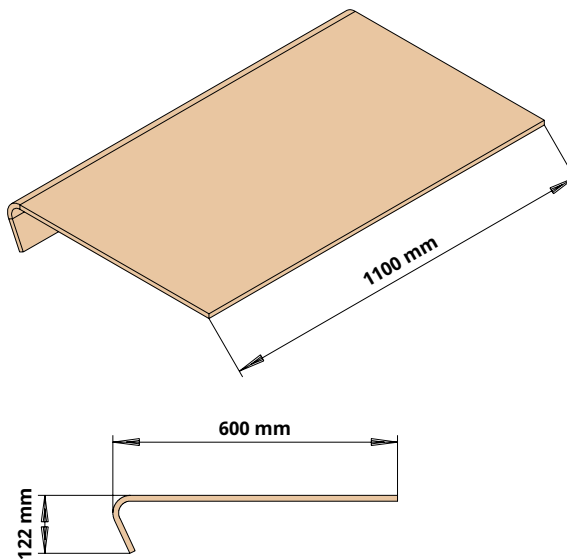

ベンチコーナーユニット

ベンチユニットに直接取り付ける既製のコーナーパーツです。右側と左側のオプションがあります。