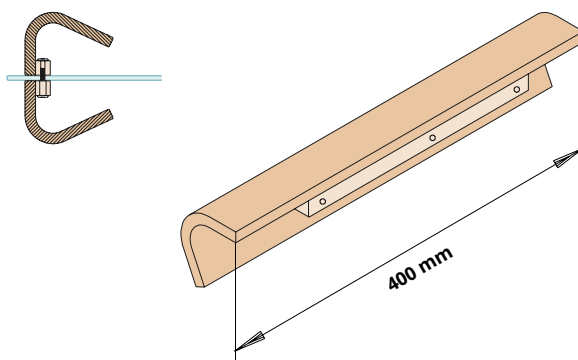

サウナベンチと壁パネル:CWP Koivu
照明:サウナベンチにはSauna Linear LED、天井にはSauna Linear Glass

サウナベンチと壁パネル:Hemlock
照明:サウナベンチにはSauna Linear LED、天井にはSauna Linear Glass

ベンチフレームユニット

厚さ20mmのバーチ材合板で作られています。フレームユニットは分解してお届けします。組立は簡単ですばやく行えます。ユニットにはブラケット4個が含まれます。

腰掛ベンチユニット

TAIVEベンチフレームユニットに直接取り付けます。

ベンチコーナーユニット

ベンチユニットに直接取り付ける既製のコーナーパーツです。右側と左側のオプションがあります。

背もたれユニット

既製の背もたれパーツです。このセットには、背もたれに必要なすべての組立付属品とブラケットが含まれています。

カバーパネル

カバーパネルで、上段と下段のベンチの間のスペースを覆うことができ、物がベンチの下に落ちるのを防ぐこともできます。カバーパネルに加えて、サウナ用リニアLEDライトをベンチフレームの前端に取り付けることもできます。

壁パネル

TAIVE壁パネルは内装パネルで、4つの側面すべてに舌状加工が施され、サウナ使用のために特別に設計されています。パネルの可視表面のサイズは2400 x 280 mmで、厚さは10 mmです。パネルは他の施設でも十分使用可能です。

サウナベンチと壁パネル:KELOとNOKI
照明:Sauna Linear LED(サウナベンチ)、天井にはSauna Linear Glass

サウナの段

堅牢な脚乗せ台です。カバーは腰掛ベンチュユニットと同じ素材です。

ドアハンドル

ベンチの前縁と同じデザインです。長さは400 mmです。ガラスドアの10 mmの穴に取り付け、中央から固定します。

ヘッドレスト

背もたれと外形が同じです。サイズは300 x 300 x 70 mmです。

メンテナンス

腰掛ベンチと背もたれユニットは、下段ベンチユニットと同様に、簡単に取り外して洗うことができます。

ベンチは、サウナでの使用に適した保護剤、例えば、Tikkurila社のSupi Sauna Waxなどで表面処理をすることをお勧めします。表面処理によって、湿気、そして特に汚れから木材を保護します。表面処理されたベンチは、より簡単に清潔に保つことができます。