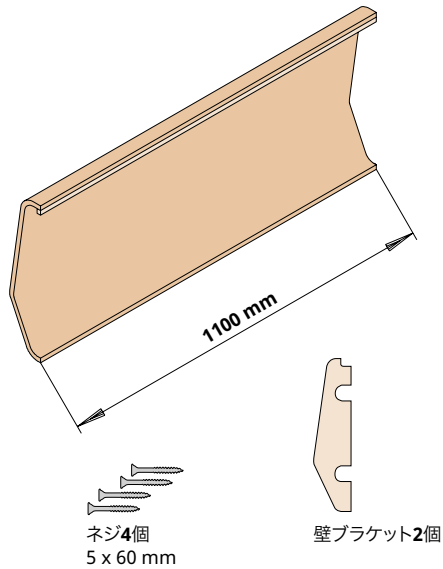

サウナベンチと壁パネル:CWP Koivu
照明:サウナベンチにはSauna Linear LED、天井にはSauna Linear Glass

サウナベンチと壁パネル:Hemlock
照明:サウナベンチにはSauna Linear LED、天井にはSauna Linear Glass

ベンチフレームユニット

厚さ20mmのバーチ材合板で作られています。フレームユニットは分解してお届けします。組立は簡単ですばやく行えます。ユニットにはブラケット4個が含まれます。

腰掛ベンチユニット

TAIVEベンチフレームユニットに直接取り付けます。

ベンチコーナーユニット

ベンチユニットに直接取り付ける既製のコーナーパーツです。右側と左側のオプションがあります。

背もたれユニット

既製の背もたれパーツです。このセットには、背もたれに必要なすべての組立付属品とブラケットが含まれています。

カバーパネル

カバーパネルで、上段と下段のベンチの間のスペースを覆うことができ、物がベンチの下に落ちるのを防ぐこともできます。カバーパネルに加えて、サウナ用リニアLEDライトをベンチフレームの前端に取り付けることもできます。

壁パネル

TAIVE壁パネルは内装パネルで、4つの側面すべてに舌状加工が施され、サウナ使用のために特別に設計されています。パネルの可視表面のサイズは2400 x 280 mmで、厚さは10 mmです。パネルは他の施設でも十分使用可能です。

サウナベンチと壁パネル:KELOとNOKI
照明:Sauna Linear LED(サウナベンチ)、天井にはSauna Linear Glass

サウナの段

堅牢な脚乗せ台です。カバーは腰掛ベンチュユニットと同じ素材です。

ドアハンドル

ベンチの前縁と同じデザインです。長さは400 mmです。ガラスドアの10 mmの穴に取り付け、中央から固定します。

ヘッドレスト

背もたれと外形が同じです。サイズは300 x 300 x 70 mmです。

メンテナンス

腰掛ベンチと背もたれユニットは、下段ベンチユニットと同様に、簡単に取り外して洗うことができます。

ベンチは、サウナでの使用に適した保護剤、例えば、Tikkurila社のSupi Sauna Waxなどで表面処理をすることをお勧めします。表面処理によって、湿気、そして特に汚れから木材を保護します。表面処理されたベンチは、より簡単に清潔に保つことができます。