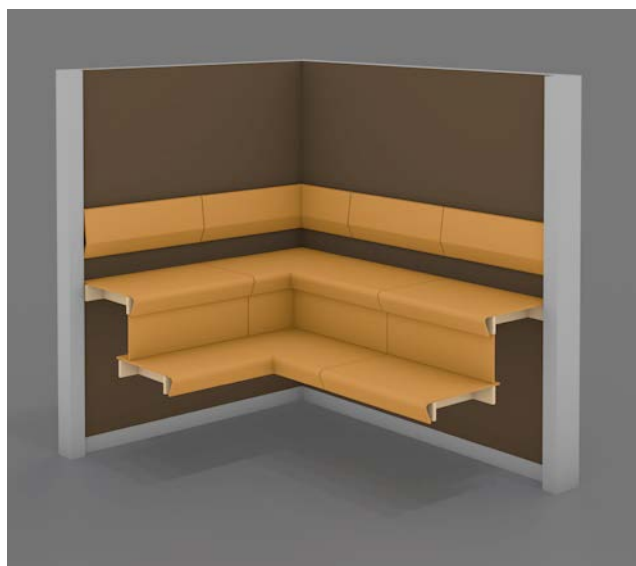

サウナベンチと壁パネル:CWP Koivu
照明:サウナベンチにはSauna Linear LED、天井にはSauna Linear Glass

サウナベンチと壁パネル:Hemlock
照明:サウナベンチにはSauna Linear LED、天井にはSauna Linear Glass

ベンチフレームユニット

厚さ20mmのバーチ材合板で作られています。フレームユニットは分解してお届けします。組立は簡単ですばやく行えます。ユニットにはブラケット4個が含まれます。

腰掛ベンチユニット

TAIVEベンチフレームユニットに直接取り付けます。

ベンチコーナーユニット

ベンチユニットに直接取り付ける既製のコーナーパーツです。右側と左側のオプションがあります。

背もたれユニット

既製の背もたれパーツです。このセットには、背もたれに必要なすべての組立付属品とブラケットが含まれています。

カバーパネル

カバーパネルで、上段と下段のベンチの間のスペースを覆うことができ、物がベンチの下に落ちるのを防ぐこともできます。カバーパネルに加えて、サウナ用リニアLEDライトをベンチフレームの前端に取り付けることもできます。

壁パネル

TAIVE壁パネルは内装パネルで、4つの側面すべてに舌状加工が施され、サウナ使用のために特別に設計されています。パネルの可視表面のサイズは2400 x 280 mmで、厚さは10 mmです。パネルは他の施設でも十分使用可能です。

サウナベンチと壁パネル:KELOとNOKI
照明:Sauna Linear LED(サウナベンチ)、天井にはSauna Linear Glass

サウナの段

堅牢な脚乗せ台です。カバーは腰掛ベンチュユニットと同じ素材です。

家具とパネル:HEMLOCK
照明:Huuhto EasyのLEDプロファイル

家具とパネル:KAARNA
照明:Huuhto EasyのLEDプロファイル

TAIVE®サウナベンチ - サンプル取り付け

1. 上段ベンチ:ベンチフレームユニット2個

2. 背もたれ:背もたれユニット5個

3. 下段ベンチ:ベンチフレームユニット2個

4. 腰掛ベンチユニット:
腰掛ベンチユニット3個、ベンチコーナーユニット(右)1個
カバーパネル4個