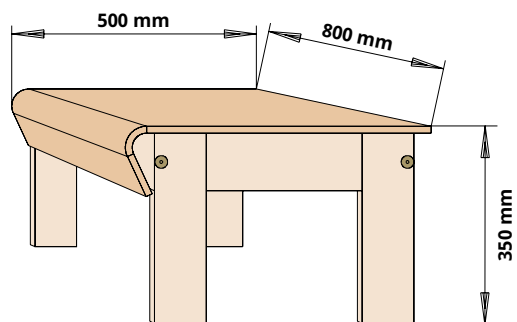

壁パネル

TAIVE壁パネルは内装パネルで、4つの側面すべてに舌状加工が施され、サウナ使用のために特別に設計されています。パネルの可視表面のサイズは2400 x 280 mmで、厚さは10 mmです。パネルは他の施設でも十分使用可能です。

サウナベンチと壁パネル:KELOとNOKI
照明:Sauna Linear LED(サウナベンチ)、天井にはSauna Linear Glass

サウナの段

堅牢な脚乗せ台です。カバーは腰掛ベンチュユニットと同じ素材です。

ドアハンドル

ベンチの前縁と同じデザインです。長さは400 mmです。ガラスドアの10 mmの穴に取り付け、中央から固定します。

ヘッドレスト

背もたれと外形が同じです。サイズは300 x 300 x 70 mmです。

メンテナンス

腰掛ベンチと背もたれユニットは、下段ベンチユニットと同様に、簡単に取り外して洗うことができます。

ベンチは、サウナでの使用に適した保護剤、例えば、Tikkurila社のSupi Sauna Waxなどで表面処理をすることをお勧めします。表面処理によって、湿気、そして特に汚れから木材を保護します。表面処理されたベンチは、より簡単に清潔に保つことができます。