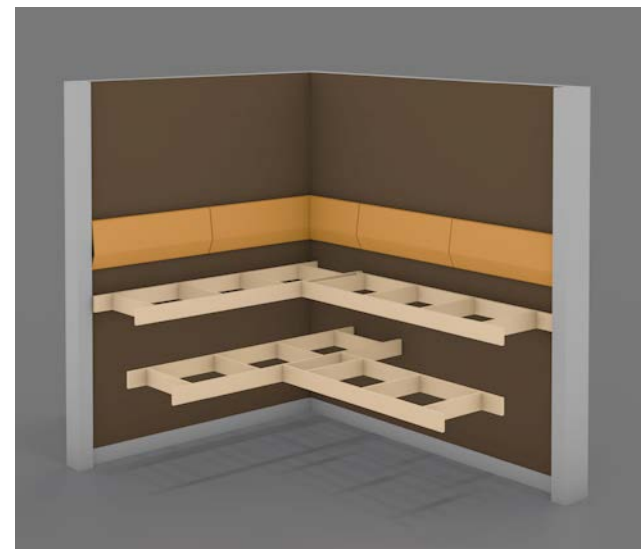

壁パネル

TAIVE壁パネルは内装パネルで、4つの側面すべてに舌状加工が施され、サウナ使用のために特別に設計されています。パネルの可視表面のサイズは2400 x 280 mmで、厚さは10 mmです。パネルは他の施設でも十分使用可能です。

サウナベンチと壁パネル:KELOとNOKI
照明:Sauna Linear LED(サウナベンチ)、天井にはSauna Linear Glass

サウナの段

堅牢な脚乗せ台です。カバーは腰掛ベンチュユニットと同じ素材です。

家具とパネル:HEMLOCK
照明:Huuhto EasyのLEDプロファイル

家具とパネル:KAARNA
照明:Huuhto EasyのLEDプロファイル

TAIVE®サウナベンチ - サンプル取り付け

1. 上段ベンチ:ベンチフレームユニット2個

2. 背もたれ:背もたれユニット5個

3. 下段ベンチ:ベンチフレームユニット2個

4. 腰掛ベンチユニット:
腰掛ベンチユニット3個、ベンチコーナーユニット(右)1個
カバーパネル4個