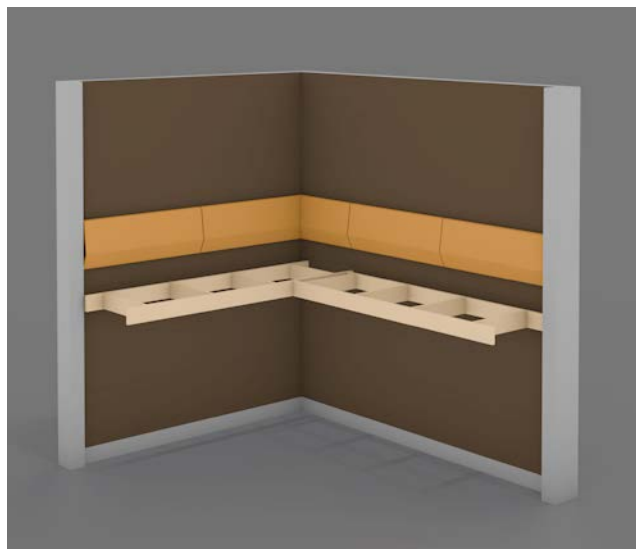

壁パネル

TAIVE壁パネルは内装パネルで、4つの側面すべてに舌状加工が施され、サウナ使用のために特別に設計されています。パネルの可視表面のサイズは2400 x 280 mmで、厚さは10 mmです。パネルは他の施設でも十分使用可能です。

サウナベンチと壁パネル:KELOとNOKI
照明:Sauna Linear LED(サウナベンチ)、天井にはSauna Linear Glass

サウナの段

堅牢な脚乗せ台です。カバーは腰掛ベンチュユニットと同じ素材です。

家具とパネル:HEMLOCK
照明:Huuhto EasyのLEDプロファイル

家具とパネル:KAARNA
照明:Huuhto EasyのLEDプロファイル

TAIVE®サウナベンチ - サンプル取り付け

1. 上段ベンチ:ベンチフレームユニット2個

2. 背もたれ:背もたれユニット5個

3. 下段ベンチ:ベンチフレームユニット2個

4. 腰掛ベンチユニット:
腰掛ベンチユニット3個、ベンチコーナーユニット(右)1個
カバーパネル4個