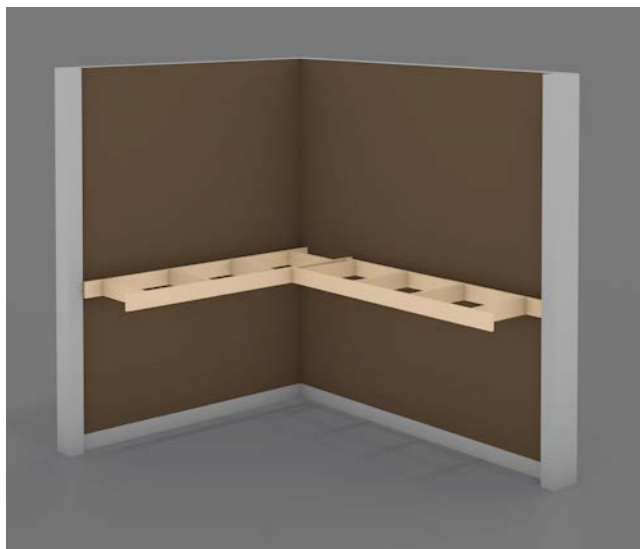

壁パネル

TAIVE壁パネルは内装パネルで、4つの側面すべてに舌状加工が施され、サウナ使用のために特別に設計されています。パネルの可視表面のサイズは2400 x 280 mmで、厚さは10 mmです。パネルは他の施設でも十分使用可能です。

サウナベンチと壁パネル:KELOとNOKI
照明:Sauna Linear LED(サウナベンチ)、天井にはSauna Linear Glass

サウナの段

堅牢な脚乗せ台です。カバーは腰掛ベンチュユニットと同じ素材です。

NOKI
CWP社のKOIVUに黒色透明のサウナワックスが施されています。

家具とパネル:HEMLOCK
照明:Huuhto EasyのLEDプロファイル

特注更衣室用家具

TAIVE更衣室モジュールは、スパエリアのインテリアデザインを調和のとれた美しいものにする、TAIVEサウナベンチと同等です。寸法に応じて、収納ボックス付きまたは無し、様々なエンドモジュールオプションを備えた更衣室用ベンチを選択できます。Huuhto Easy照明プロファイルで、デザインを完成させることができます。

家具とパネル:HEMLOCK
照明:Huuhto EasyのLEDプロファイル

家具とパネル:KAARNA
照明:Huuhto EasyのLEDプロファイル

TAIVE®サウナベンチ - サンプル取り付け

1. 上段ベンチ:ベンチフレームユニット2個

2. 背もたれ:背もたれユニット5個

3. 下段ベンチ:ベンチフレームユニット2個

4. 腰掛ベンチユニット:
腰掛ベンチユニット3個、ベンチコーナーユニット(右)1個
カバーパネル4個