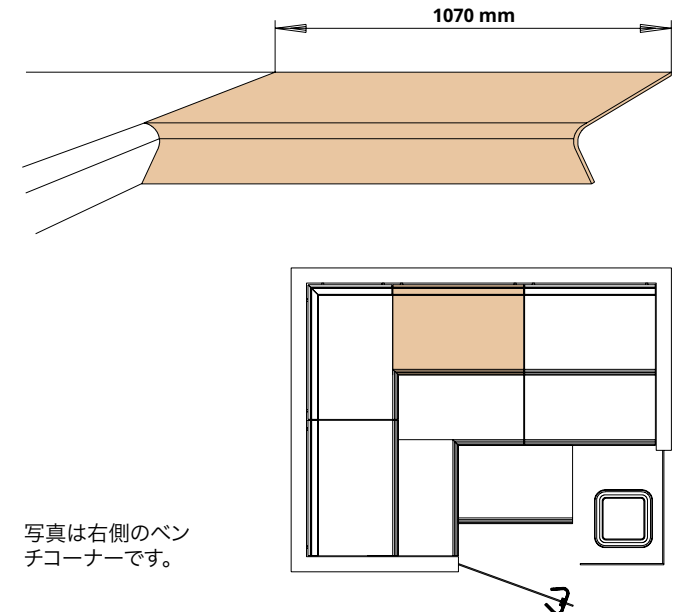

ベンチフレームユニット

厚さ20mmのバーチ材合板で作られています。フレームユニットは分解してお届けします。組立は簡単ですばやく行えます。ユニットにはブラケット4個が含まれます。

腰掛ベンチユニット

TAIVEベンチフレームユニットに直接取り付けます。

ベンチコーナーユニット

ベンチユニットに直接取り付ける既製のコーナーパーツです。右側と左側のオプションがあります。