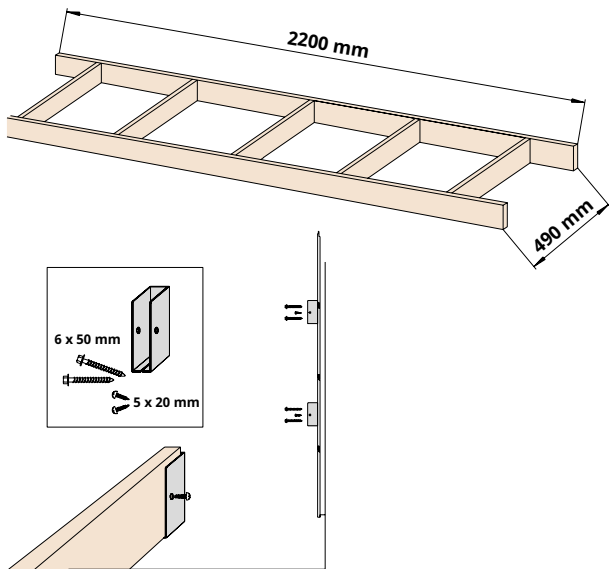

サウナベンチと壁パネル:CWP Koivu
照明:サウナベンチにはSauna Linear LED、天井にはSauna Linear Glass

サウナベンチと壁パネル:Hemlock
照明:サウナベンチにはSauna Linear LED、天井にはSauna Linear Glass

ベンチフレームユニット

厚さ20mmのバーチ材合板で作られています。フレームユニットは分解してお届けします。組立は簡単ですばやく行えます。ユニットにはブラケット4個が含まれます。

腰掛ベンチユニット

TAIVEベンチフレームユニットに直接取り付けます。

ベンチコーナーユニット

ベンチユニットに直接取り付ける既製のコーナーパーツです。右側と左側のオプションがあります。

背もたれユニット

既製の背もたれパーツです。このセットには、背もたれに必要なすべての組立付属品とブラケットが含まれています。

カバーパネル

カバーパネルで、上段と下段のベンチの間のスペースを覆うことができ、物がベンチの下に落ちるのを防ぐこともできます。カバーパネルに加えて、サウナ用リニアLEDライトをベンチフレームの前端に取り付けることもできます。

壁パネル

TAIVE壁パネルは内装パネルで、4つの側面すべてに舌状加工が施され、サウナ使用のために特別に設計されています。パネルの可視表面のサイズは2400 x 280 mmで、厚さは10 mmです。パネルは他の施設でも十分使用可能です。

サウナベンチと壁パネル:KELOとNOKI
照明:Sauna Linear LED(サウナベンチ)、天井にはSauna Linear Glass

サウナの段

堅牢な脚乗せ台です。カバーは腰掛ベンチュユニットと同じ素材です。