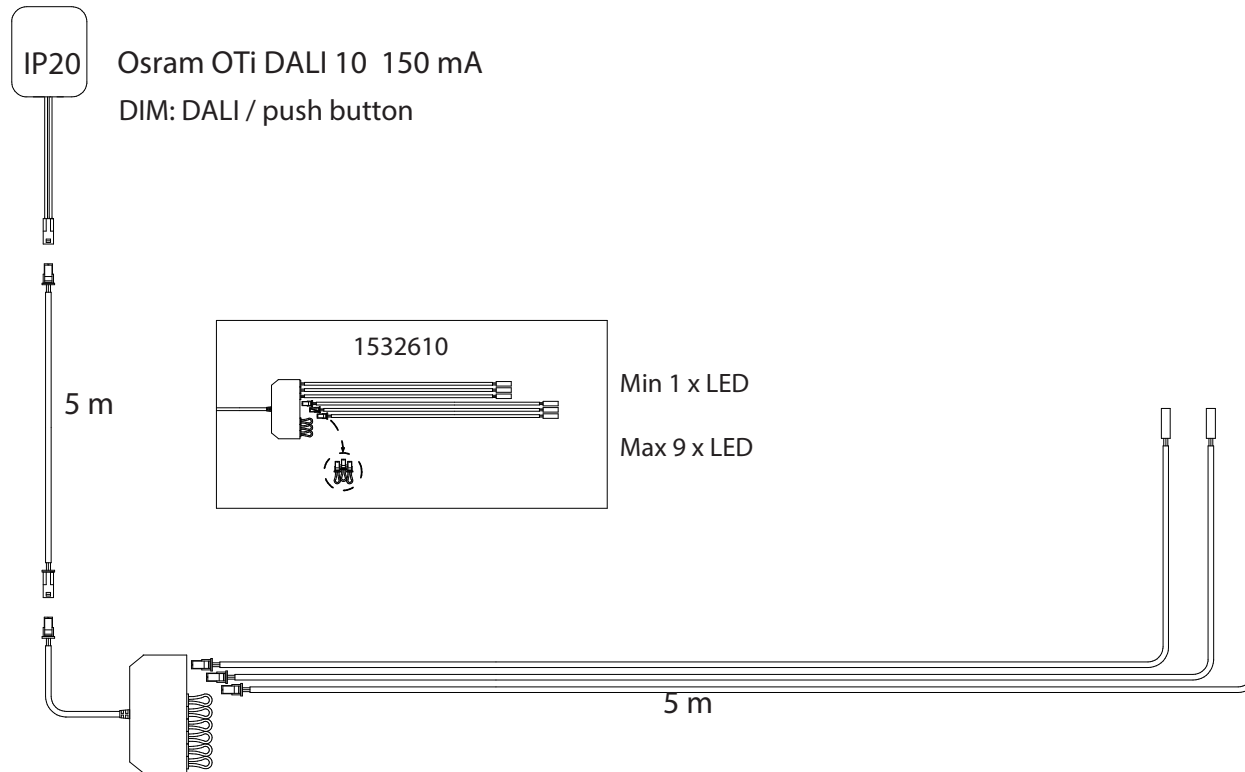

1532653

*Cariitti*

- HUOM!** Sarjaankytkentää ei saa tehdä jännitteellisenä!
- Attn!** Serial connection should not be made during supply voltage!
- Внимание!** Запрещается подключение светодиодов к блоку питания, на который подано напряжение!
- Achtung bitte!** Reihenschaltung nur, wenn der Strom abgeschaltet ist.
- NB!** La connexion en série ne doit pas être faite sous tension électrique!
- OBS!** Seriekoppling får endast ske i spänningslöst tillstånd

This product contains a light source of energy efficiency class E